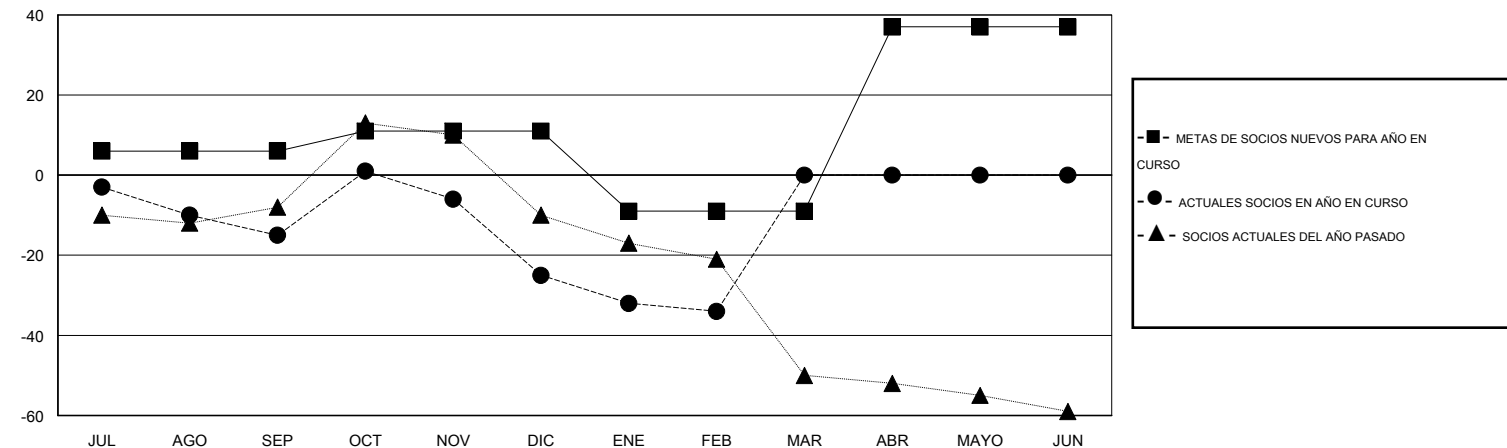

# MONTHLY MEMBERSHIP PROGRESS REPORT

District O 3

Results as of: 2/28/2015

GMT: Pedro Marrello

UBICACIÓN ARGENTINA

GMT DE AE 3

Clubes					socios				
RESULTADOS DE 2014-2015					RESULTADOS DE 2014-2015				
TRIMESTRE	META DE CLUBES NUEVOS	NUEVOS CLUBES	CLUBES DADOS DE BAJA	GANANCIA/PÉRDIDA NETA	TRIMESTRE	META DE SOCIOS NUEVOS	SOCIOS FUNDADORES Y SOCIOS AÑADIDOS	SOCIOS DADOS DE BAJA	GANANCIA/PÉRDIDA NETA
JUL/AGO/SEP	0	0	1	-1	JUL/AGO/SEP	6	10	25	-15
OCT/NOV/DIC	0	0	0	0	OCT/NOV/DIC	5	36	46	-10
ENE/FEB/MAR	0	0	0	0	ENE/FEB/MAR	-20	2	11	-9
ABR/MAYO/JUN	1	0	0	0	ABR/MAYO/JUN	46	0	0	0

METAS Y CIFRA ACUMULATIVA DE CLUBES NUEVOS

METAS Y CIFRA ACUMULATIVA DE SOCIOS

CLUBES DADOS DE BAJA: 1	21 CLUBS OF 48 AÑADIERON 1 O MÁS SOCIOS NUEVOS	<u>DISTRIBUCIÓN POR SEXO</u>
		MASCULINO 570 (58.16%)
		FEMENINO 410 (41.84%)
<u>SOCIOS DADOS DE BAJA</u>	<a href="#">CLIC AQUÍ PARA DATOS DE SALUD DE CLUB</a>	SOCIOS EN UNIDAD FAMILIAR 212
FALLECIDOS 10		CABEZA DE FAMILIA 103
CLUB CANCELADO 0		NO ES CABEZA DE FAMILIA 109
OTRO 72		
<b>TOTAL 82</b>		